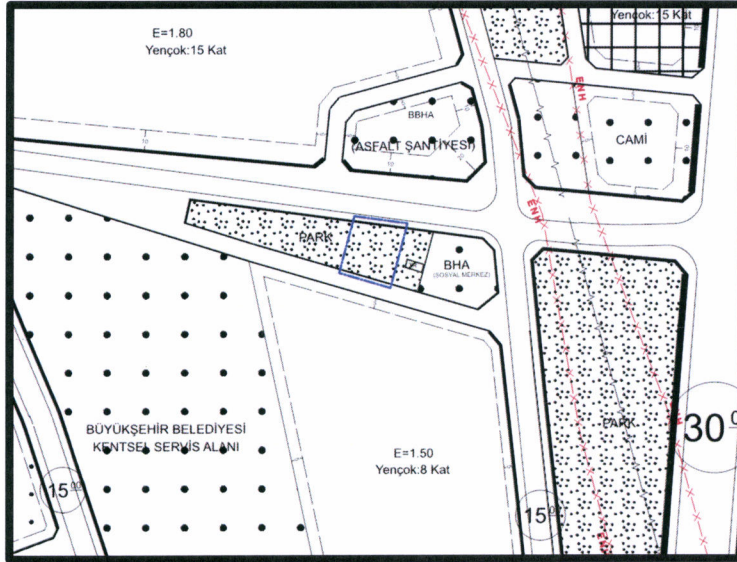

### Planlama Alanının Konumu:

Karacaahmet Mahallesi N38c-13c-3d paftasında bulunan taşınmaz, Karacaahmet Mahalle Muhtarlığının batısında, 38025 nolu caddenin kuzeyinde bulunmaktadır.

Planlama Alanının Konumu

### Mevcut Uygulama İmar Planı:

Karacaahmet Mahallesi N38c-13c-3d paftasında bulunan taşınmaz mevcut 1/1000 ölçekli uygulama imar planında Park Alanı olarak planlanmıştır.

1/1000 Ölçekli  
Mevcut Uygulama İmar Planı